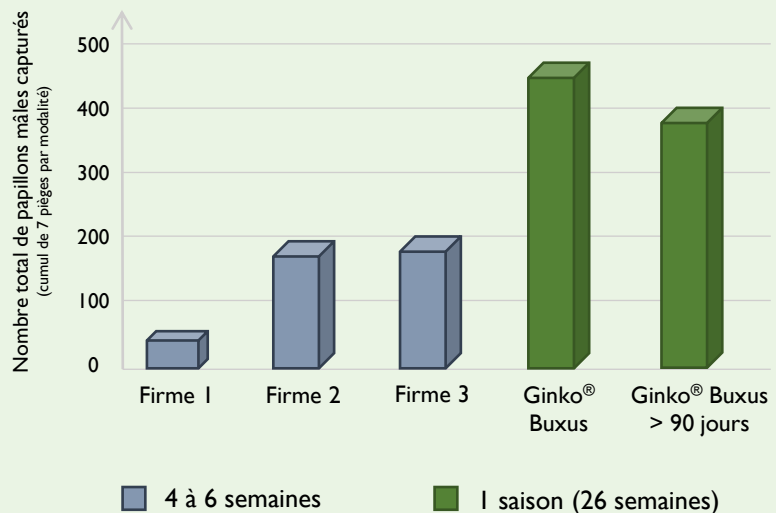

PÉRIODE D'APPLICATION

SUCCESION DE 3 À 4 GÉNÉRATIONS PAR AN

CHENILLE EN DIAPAUSE

Mars Avril Mai Juin Juillet Août Sept. Oct. Nov. Déc. Janv. Fév.

PÉRIODE DE POSE DES PIÈGES

Période probable des pics de vol

PRÉCONISATIONS : 1 piège pour 180 m² en cas d'infestation normale, 1 piège pour 30 m² si forte infestation.

GINKO® BUXUS : LA PHÉROMONE LA PLUS EFFICACE SUR LE MARCHÉ

L'**INRA** a montré que le diffuseur Ginko® Buxus apporte **la meilleure efficacité d'attraction** sur le marché à ce jour avec un taux de capture deux fois plus grand que les autres phéromones et une couverture pouvant aller jusqu'à 180m².

Les résultats du programme SaveBuxus ont également démontré que Ginko® Buxus est la solution la :

- ✓ **Moins contraignante** : plus besoin de penser au renouvellement de votre phéromone
- ✓ **Plus efficace** : plus de papillons capturés sur l'ensemble de la saison
- ✓ **Plus sûre** : moins de risque de manquer le pic de vol s'il se produit pendant les périodes à risque.

Efficacité comparative de différentes phéromones

Essais INRA (Phytoma, n°680, Janvier 2015)

Pour toute information complémentaire : ginko.buxus@sumiagro.com

Version du 04/06/2021. Annule et remplace toute version précédente. - page 2/2

Sumi Agro France, 251 rue du Faubourg Saint Martin, 75 010 PARIS - 01.53.67.68.45