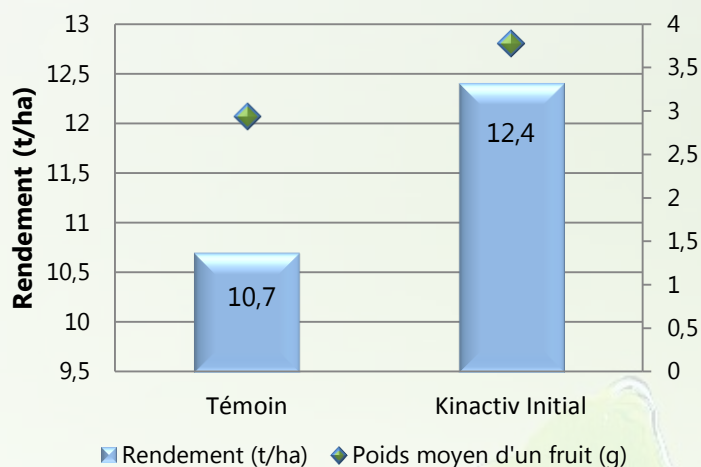

UNE RÉCOLTE PLUS ABONDANTE

**Rendement et poids moyen d'un fruit
Melon - moyenne de 3 essais - 2016**