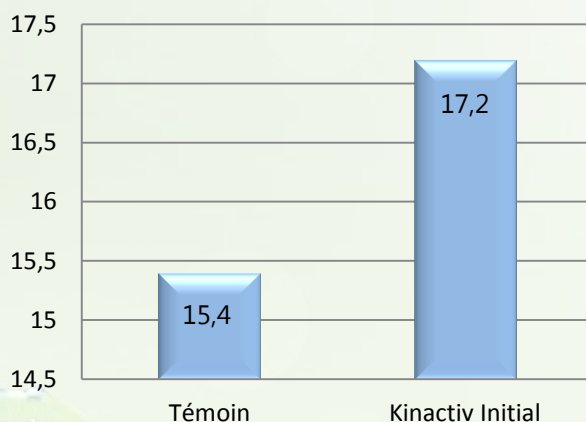

- ✓ Impliqué dans la **synthèse de la chlorophylle**
- ✓ Amélioration de la viabilité et **germination du pollen**
  - ✓ Elongation du **tube pollinique**
  - ✓ **Taux de nouaison** plus important
  - ✓ **Nombre de fruits** plus important
- ✓ Amélioration du **métabolisme général** pour soutenir la floraison et la croissance du fruit
  - ✓ **Taille des fruits** plus importante

## UNE RÉCOLTE PLUS ABONDANTE

**Rendement et poids moyen d'un fruit  
Melon - moyenne de 3 essais - 2016**

**Rendement moyen par cep de vigne  
(kg) – moyenne de 3 essais - 2016**

Au cours de ces essais, une augmentation du poids des baies de 11% a été observée.